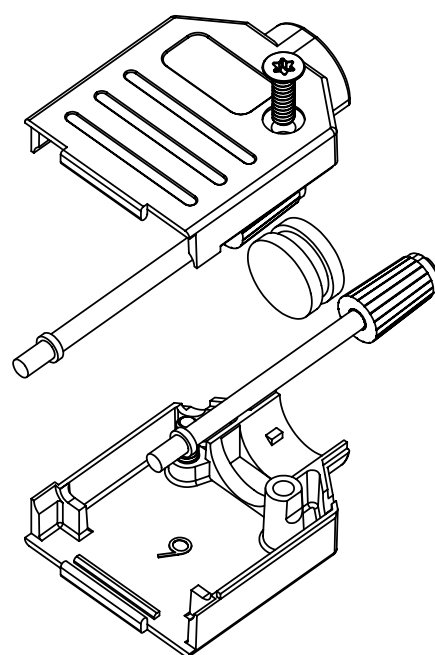

(1:1)

OSSI
CONNECTORS

Postbox 125
DK-4930 Maribo
Danmark
Tlf: 54782888 / Fax: 54783340

DZK-D5

Tegn.nr: 41237

Date: 06.02.04

Rev.: A

Sign.: RK