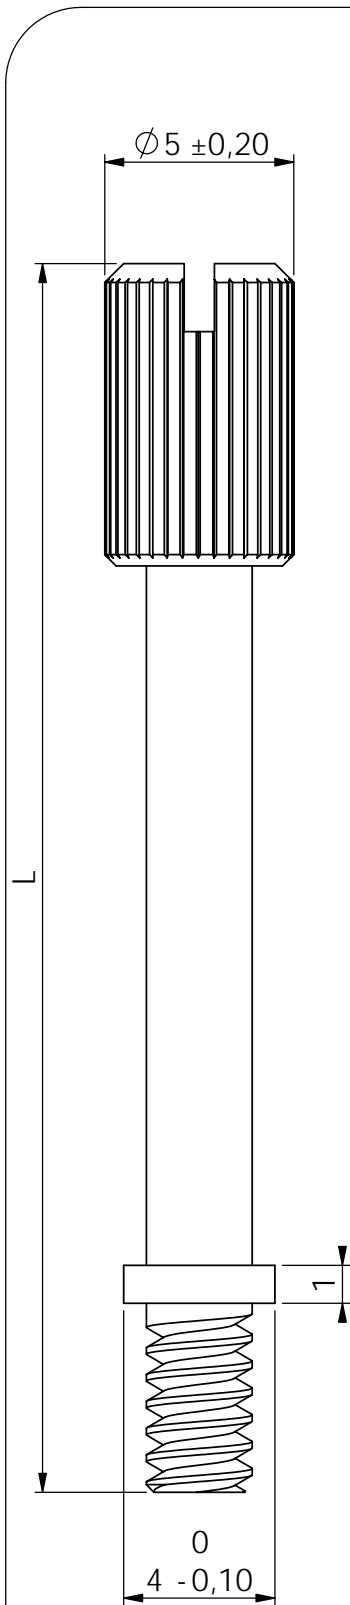

Type	L	Order code
D-JS	47	D-JS-(color)
D-JS53	53	D-JS-53-(color)
D-JS68	68	D-JS-68-(color)

Color options	
Plastic knop	Plating
Black	Black
White	Zink
Nature	Zink
Grey	Zink
Blue	Zink
Light blue	Zink
Green	Zink
Yellow	Zink
Red	Zink
Brown	Zink
Thread	
A	Plating
UNC4-40	Black
UNC4-40	Zink
M2,5	Zink
M2,6	Zink
M3	Zink

(1:1)

OSSI
CONNECTORS

Postbox 125
DK-4930 Maribo
Danmark
Tlf: 54782888 / Fax: 54783340

D-JS
Jackscrew

Tegn.nr: 41150
Date: 02.07.99
Rev.: A
Sign.: RK

Groove for indication only

UNC 4-40

M3

M2,6

M2,5

Part nr.	L	Thread
D-JSS-32	32,5	UNC 4-40
D-JSS-32 M3	32,5	M3
D-JSS-32 M2,6	32,5	M2,6
D-JSS-32 M2,5	32,5	M2,5
D-JSS-45	45,5	UNC 4-40
D-JSS-45 M3	45,5	M3
D-JSS-45 M2,6	45,5	M2,6
D-JSS-45 M2,5	45,5	M2,5