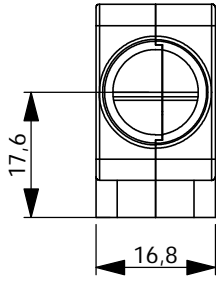

ITEM NO.	QTY.	PART NO.	DESCRIPTION
1	1	DSPK25-SL-D1	Cover bottom
2	1	DSPK25-SL-D2	Cover top
3	3	FXK-2,9x13	Screw
4	1	DVZK-D1	Strain relief
5	1	DTK25-SVEP	Svep
6	1	DSK25-OVER(size)	Overfall
7	1	See ferrule list	Ferrule

OSSI
CONNECTORS

DSK25-SL

Tegn.nr: 41133-3

Date: 06.11.03

Rev.: C

Sign.: RK