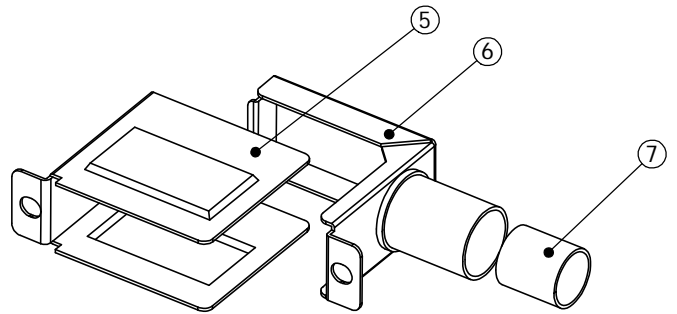

ITEM NO.	QTY.	PART NO.	DESCRIPTION
1	1	DSPK9-SL-D1	Cover bottom
2	1	DSPK9-SL-D2	Cover top
3	3	FXK-2,9x13	Screw
4	1	DVZK-D1	Strain relief
5	1	DTK9-SVEP	Svep
6	1	DSK9-OVER(size)	Overfall
7	1	See ferrule list	Ferrule

OSSI
CONNECTORS

Postbox 125
DK-4930 Maribo
Danmark
Tlf: 54782888 / Fax: 54783340

DSK9-SL

Tegn.nr: 41133-1

Date: 06.11.03

Rev.: C

Sign.: RK

ITEM NO.	QTY.	PART NO.	DESCRIPTION
1	1	DSPK15-SL-MK2-D1	Cover bottom
2	1	DSPK15-SL-MK2-D2	Cover top
3	3	FXK-2,9x13	Screw
4	1	DVZK-D1	Strain relief
5	1	DTK15-SVEP	Svep
6	1	DSK15-OVER(size)	Overfall
7	1	See ferrule list	Ferrule

OSSI
CONNECTORS

Postbox 125
DK-4930 Maribo
Danmark
Tlf: 54782888 / Fax: 54783340

DSK15-SL-MK2

Tegn.nr: 41133-2

Date: 06.11.03

Rev.: C

Sign.: RK

ITEM NO.	QTY.	PART NO.	DESCRIPTION
1	1	DSPK25-SL-D1	Cover bottom
2	1	DSPK25-SL-D2	Cover top
3	3	FXK-2,9x13	Screw
4	1	DVZK-D1	Strain relief
5	1	DTK25-SVEP	Svep
6	1	DSK25-OVER(size)	Overfall
7	1	See ferrule list	Ferrule