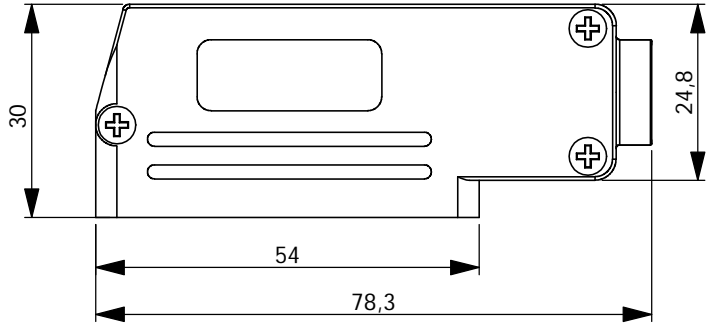

ITEM NO.	QTY.	PART NO.	DESCRIPTION
1	1	DSPK25-SL-D1	Cover bottom
2	1	DSPK25-SL-D2	Cover top
3	3	FXK-2,9x13	Screw
4	1	DVZK-D1	Strain relief
5	1	DTK25-SVEP	Svep
6	1	DSK25-OVER(size)	Overfall
7	1	See ferrule list	Ferrule

OSSI
CONNECTORS

DSK25-SL

Tegn.nr: 41133-3

Date: 06.11.03

Rev.: C

Sign.: RK