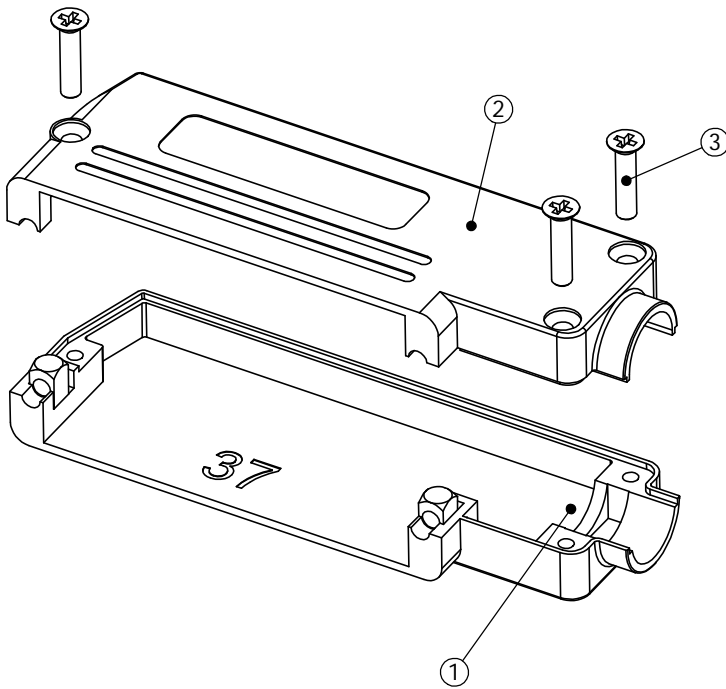

OSSI
CONNECTORS

Postbox 125
DK-4930 Maribo
Danmark
Tlf: 54782888 / Fax: 54783340

DSK15-SL-MK2

Tegn.nr: 41133-2

Date: 06.11.03

Rev.: C

Sign.: RK

ITEM NO.	QTY.	PART NO.	DESCRIPTION
1	1	DSPK25-SL-D1	Cover bottom
2	1	DSPK25-SL-D2	Cover top
3	3	FXK-2,9x13	Screw
4	1	DVZK-D1	Strain relief
5	1	DTK25-SVEP	Svep
6	1	DSK25-OVER(size)	Overfall
7	1	See ferrule list	Ferrule

OSSI
CONNECTORS

Postbox 125
DK-4930 Maribo
Danmark
Tlf: 54782888 / Fax: 54783340

DSK25-SL

Tegn.nr: 41133-3

Date: 06.11.03

Rev.: C

Sign.: RK

ITEM NO.	QTY.	PART NO.	DESCRIPTION
1	1	DSPK37-SL-D1	Cover bottom
2	1	DSPK37-SL-D2	Cover top
3	3	FXK-2,9x13	Screw
4	1	DVZK-D1	Strain relief
5	1	DTK37-SVEP	Svep
6	1	DSK37-OVER(size)	Overfall
7	1	See ferrule list	Ferrule