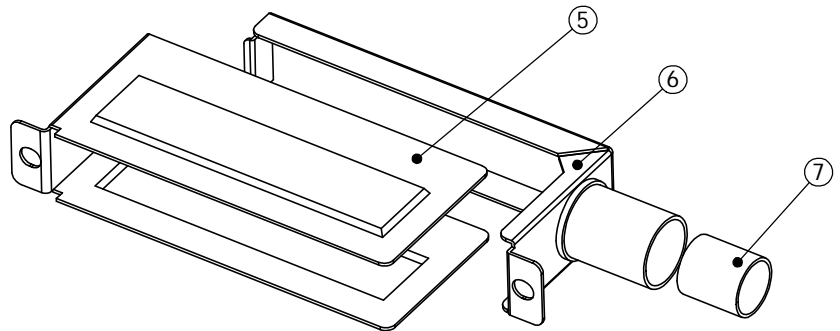

OSSI
CONNECTORS

Postbox 125
DK-4930 Maribo
Danmark
Tlf: 54782888 / Fax: 54783340

DSK25-SL

Tegn.nr: 41133-3

Date: 06.11.03

Rev.: C

Sign.: RK

ITEM NO.	QTY.	PART NO.	DESCRIPTION
1	1	DSPK37-SL-D1	Cover bottom
2	1	DSPK37-SL-D2	Cover top
3	3	FXK-2,9x13	Screw
4	1	DVZK-D1	Strain relief
5	1	DTK37-SVEP	Svep
6	1	DSK37-OVER(size)	Overfall
7	1	See ferrule list	Ferrule