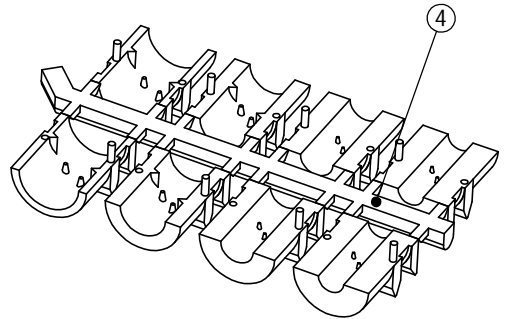

ITEM NO.	QTY.	PART NO.	DESCRIPTION
1	1	DSPK25-SL-D1	Cover bottom
2	1	DSPK25-SL-D2	Cover top
3	3	FXK-2,9x13	Screw
4	1	DVZK-D1	Strain relief
5	1	DTK25-SVEP	Svep
6	1	DSK25-OVER(size)	Overfall
7	1	See ferrule list	Ferrule

OSSI
CONNECTORS

DSK25-SL

Tegn.nr: 41133-3

Date: 06.11.03

Rev.: C

Sign.: RK