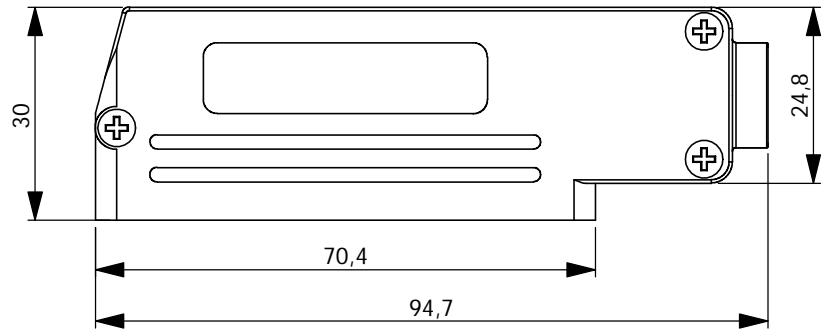

OSSI
CONNECTORS

Postbox 125
DK-4930 Maribo
Danmark
Tlf: 54782888 / Fax: 54783340

DSK25-SL

Tegn.nr: 41133-3

Date: 06.11.03

Rev.: C

Sign.: RK

ITEM NO.	QTY.	PART NO.	DESCRIPTION
1	1	DSPK37-SL-D1	Cover bottom
2	1	DSPK37-SL-D2	Cover top
3	3	FXK-2,9x13	Screw
4	1	DVZK-D1	Strain relief
5	1	DTK37-SVEP	Svep
6	1	DSK37-OVER(size)	Overfall
7	1	See ferrule list	Ferrule