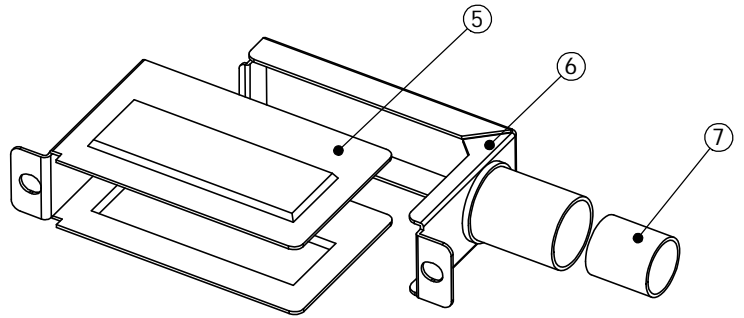

ITEM NO.	QTY.	PART NO.	DESCRIPTION
1	1	DSPK25-SL-D1	Cover bottom
2	1	DSPK25-SL-D2	Cover top
3	3	FXK-2,9x13	Screw
4	1	DVZK-D1	Strain relief
5	1	DTK25-SVEP	Svep
6	1	DSK25-OVER(size)	Overfall
7	1	See ferrule list	Ferrule

OSSI
CONNECTORS

DSK25-SL

Tegn.nr: 41133-3

Date: 06.11.03

Rev.: C

Sign.: RK