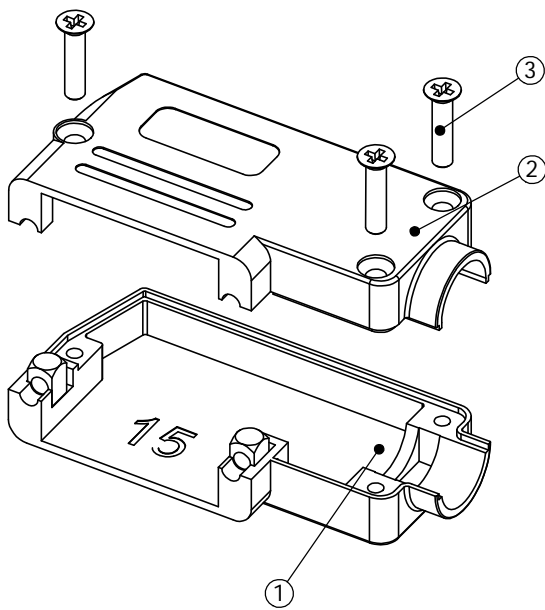

ITEM NO.	QTY.	PART NO.	DESCRIPTION
1	1	DSPK9-SL-D1	Cover bottom
2	1	DSPK9-SL-D2	Cover top
3	3	FXK-2,9x13	Screw
4	1	DVZK-D1	Strain relief
5	1	DTK9-SVEP	Svep
6	1	DSK9-OVER(size)	Overfall
7	1	See ferrule list	Ferrule

OSSI
CONNECTORS

Postbox 125
DK-4930 Maribo
Danmark
Tlf: 54782888 / Fax: 54783340

DSK9-SL

Tegn.nr: 41133-1

Date: 06.11.03

Rev.: C

Sign.: RK

ITEM NO.	QTY.	PART NO.	DESCRIPTION
1	1	DSPK15-SL-MK2-D1	Cover bottom
2	1	DSPK15-SL-MK2-D2	Cover top
3	3	FXK-2,9x13	Screw
4	1	DVZK-D1	Strain relief
5	1	DTK15-SVEP	Svep
6	1	DSK15-OVER(size)	Overfall
7	1	See ferrule list	Ferrule

OSSI
CONNECTORS

Postbox 125
DK-4930 Maribo
Danmark
Tlf: 54782888 / Fax: 54783340

DSK15-SL-MK2

Tegn.nr: 41133-2

Date: 06.11.03

Rev.: C

Sign.: RK

ITEM NO.	QTY.	PART NO.	DESCRIPTION
1	1	DSPK25-SL-D1	Cover bottom
2	1	DSPK25-SL-D2	Cover top
3	3	FXK-2,9x13	Screw
4	1	DVZK-D1	Strain relief
5	1	DTK25-SVEP	Svep
6	1	DSK25-OVER(size)	Overfall
7	1	See ferrule list	Ferrule

OSSI
CONNECTORS

Postbox 125
DK-4930 Maribo
Danmark
Tlf: 54782888 / Fax: 54783340

DSK25-SL

Tegn.nr: 41133-3

Date: 06.11.03

Rev.: C

Sign.: RK

ITEM NO.	QTY.	PART NO.	DESCRIPTION
1	1	DSPK37-SL-D1	Cover bottom
2	1	DSPK37-SL-D2	Cover top
3	3	FXK-2,9x13	Screw
4	1	DVZK-D1	Strain relief
5	1	DTK37-SVEP	Svep
6	1	DSK37-OVER(size)	Overfall
7	1	See ferrule list	Ferrule