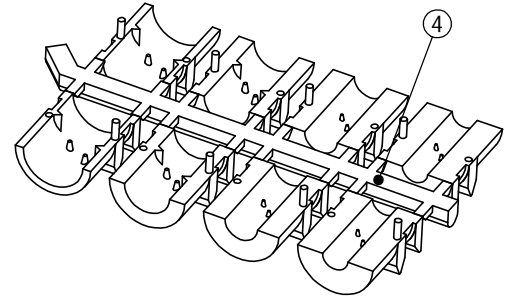

ITEM NO.	QTY.	PART NO.	DESCRIPTION
1	1	DSPK9-SL-D1	Cover bottom
2	1	DSPK9-SL-D2	Cover top
3	3	FXK-2,9x13	Screw
4	1	DVZK-D1	Strain relief
5	1	DTK9-SVEP	Svep
6	1	DSK9-OVER(size)	Overfall
7	1	See ferrule list	Ferrule

OSSI
CONNECTORS

Postbox 125
DK-4930 Maribo
Danmark
Tlf: 54782888 / Fax: 54783340

DSK15-SL-MK2

Tegn.nr: 41133-2

Date: 06.11.03

Rev.: C

Sign.: RK

ITEM NO.	QTY.	PART NO.	DESCRIPTION
1	1	DSPK25-SL-D1	Cover bottom
2	1	DSPK25-SL-D2	Cover top
3	3	FXK-2,9x13	Screw
4	1	DVZK-D1	Strain relief
5	1	DTK25-SVEP	Svep
6	1	DSK25-OVER(size)	Overfall
7	1	See ferrule list	Ferrule

OSSI
CONNECTORS

Postbox 125
DK-4930 Maribo
Danmark
Tlf: 54782888 / Fax: 54783340

DSK25-SL

Tegn.nr: 41133-3

Date: 06.11.03

Rev.: C

Sign.: RK

ITEM NO.	QTY.	PART NO.	DESCRIPTION
1	1	DSPK37-SL-D1	Cover bottom
2	1	DSPK37-SL-D2	Cover top
3	3	FXK-2,9x13	Screw
4	1	DVZK-D1	Strain relief
5	1	DTK37-SVEP	Svep
6	1	DSK37-OVER(size)	Overfall
7	1	See ferrule list	Ferrule