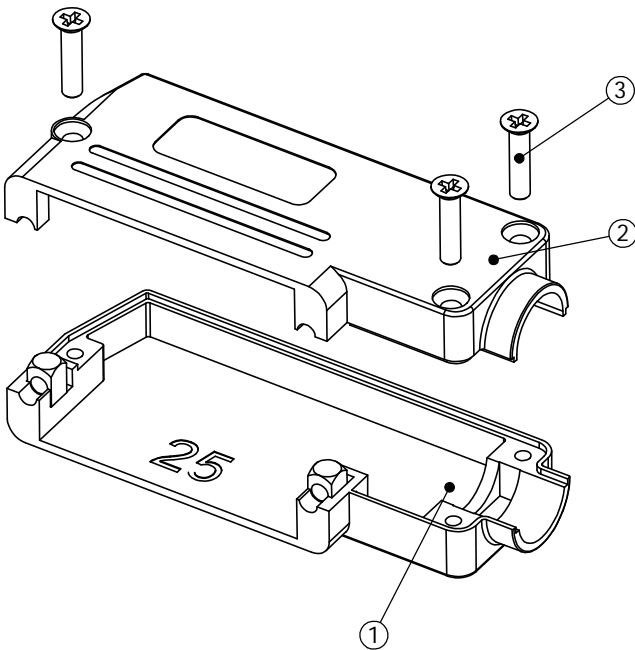

ITEM NO.	QTY.	PART NO.	DESCRIPTION
1	1	DSPK25-SL-D1	Cover bottom
2	1	DSPK25-SL-D2	Cover top
3	3	FXK-2,9x13	Screw
4	1	DVZK-D1	Strain relief
5	1	DTK25-SVEP	Svep
6	1	DSK25-OVER(size)	Overfall
7	1	See ferrule list	Ferrule

OSSI
CONNECTORS

DSK25-SL

Tegn.nr: 41133-3

Date: 06.11.03

Rev.: C

Sign.: RK