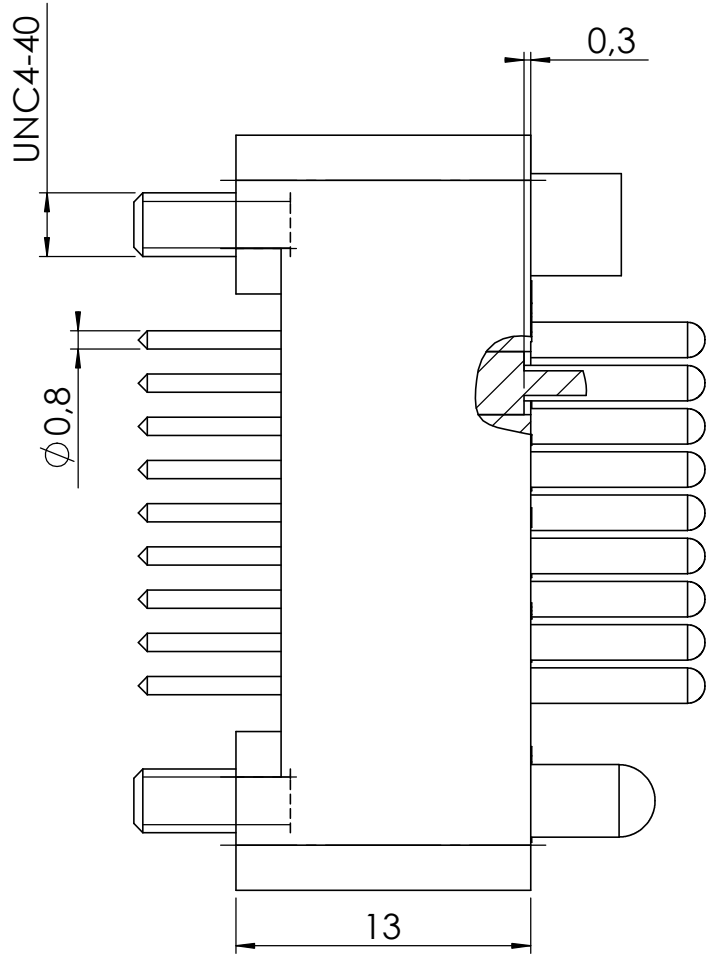

(1:1)

OSSI
CONNECTORS

Postbox 125
DK-4930 Maribo
Denmark
Tlf: 54782888 / Fax: 54783340

OM9 P12

Tegn.nr: 41189

Date: 15.11.01

Rev.: A

Sign.: RK