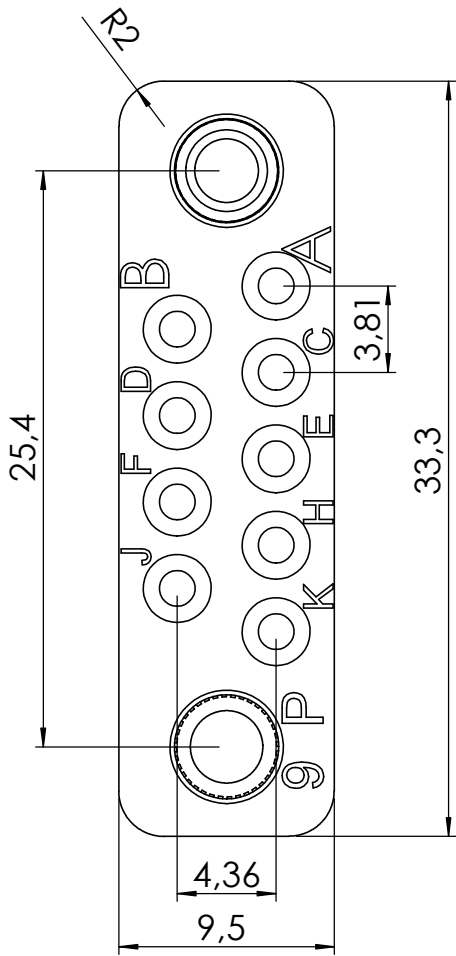

(1:1)

OSSI
CONNECTORS

Postbox 125
DK-4930 Maribo
Danmark
Tlf: 54782888 / Fax: 54783340

OM9 H12

Tegn.nr: 41188

Date: 14.11.01

Rev.: A

Sign.: RK